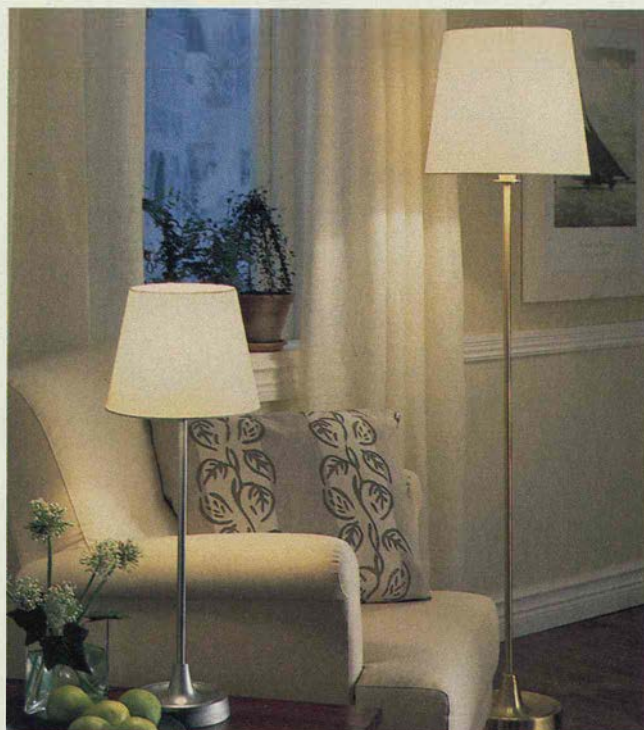

98.-

STROF bordlampa

STROF/STROF 25 bordlampa 98.- Lackerat stål. Skärm av papper. Höjd 48 cm. Max 40W.

297.-

STRINGENDO/KORUS 45

BAROCK/BASKLAV 36 bordlampa 317.- Stål/papper. Höjd 59 cm. Max 60W. **STRINGENDO/KORUS 45** golvlampa 297.- Stål/papper. Höjd 143 cm. Max 75W. **DALVIND/SNÖ 50** golvlampa 537.- Patinerad furu/bomull. Höjd 141 cm. Max 75W.